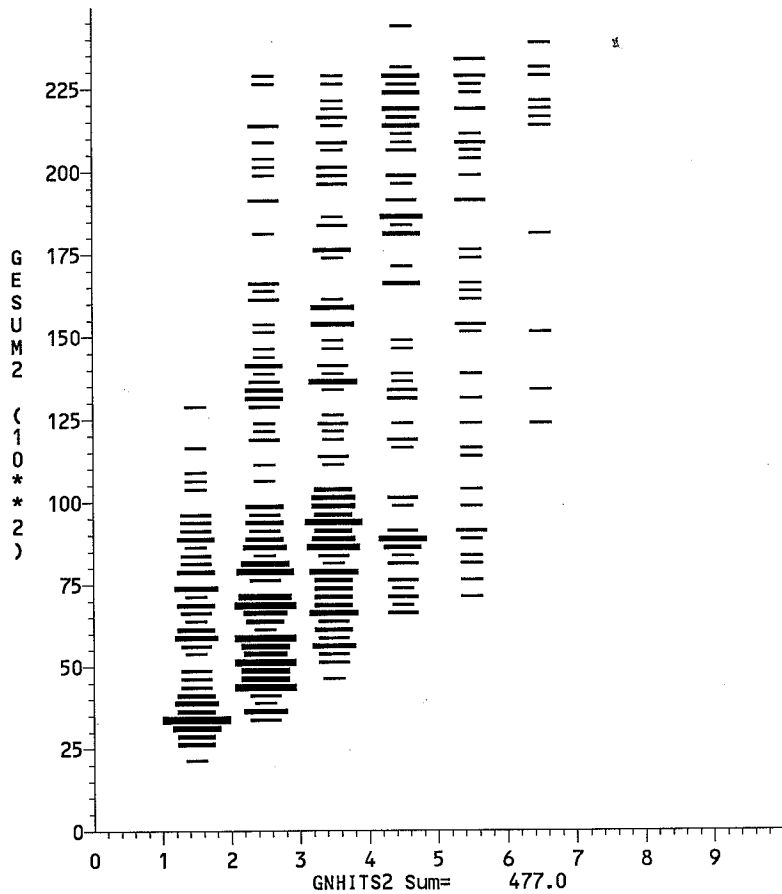

Runs # 10242-
10246
HGOG1_HT Max= 14.0

Wed Nov 12 11:48:08 2003

HGESUM2_H Max= 9.0

Runs # 10242-
10246
HHE_GE_TOF Max= 5.0

Wed Nov 12 12:27:26 2003
HHE_GE_TOF_1 Max= 2.0