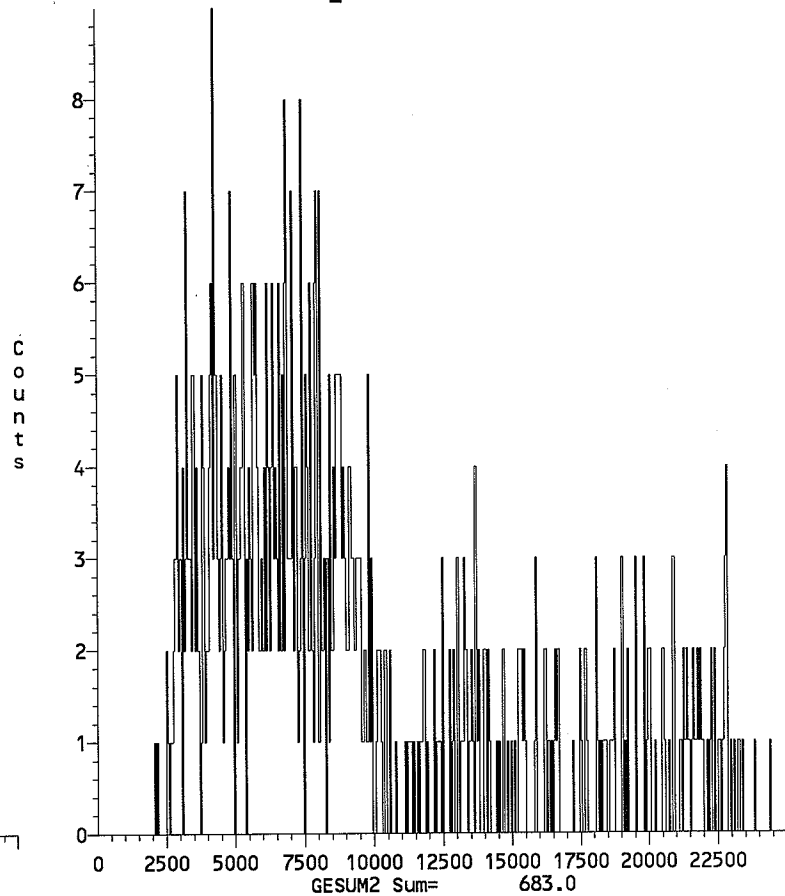

Runs # 10242-
10246
HGOG1_HT Max= 14.0

Wed Nov 12 11:48:08 2003

HGESUM2_H Max= 9.0

Runs # 10242-
10246
HHE_GE_TOF Max= 5.0

Wed Nov 12 12:27:26 2003
HHE_GE_TOF_1 Max= 2.0