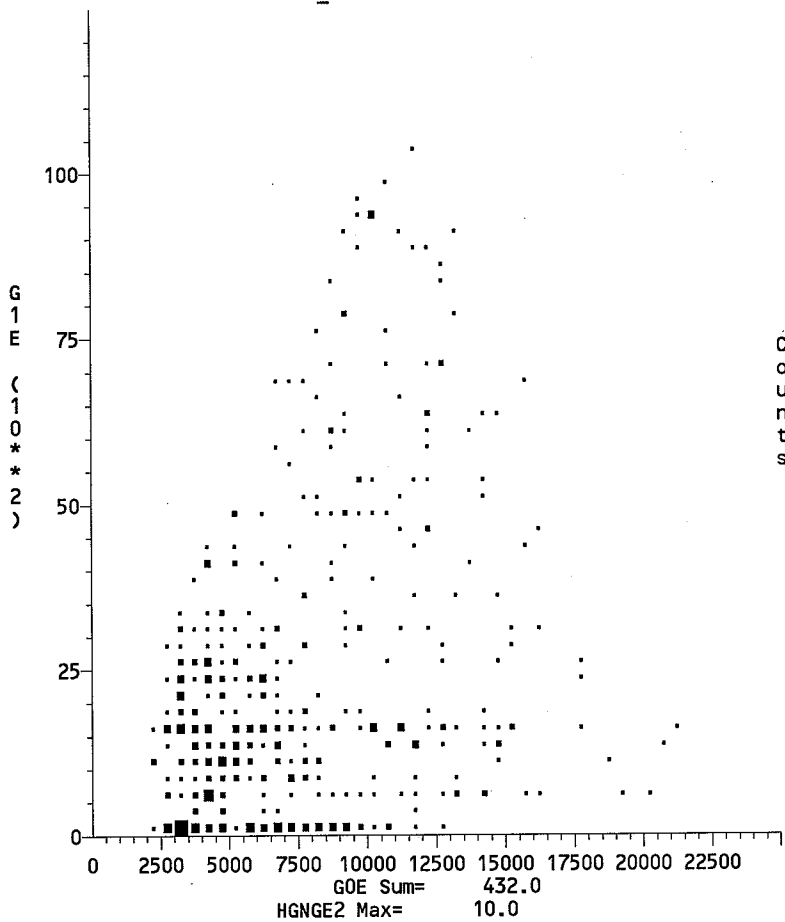

Runs # 10242-
10246
HGOG1_HT Max= 14.0

Wed Nov 12 11:48:08 2003

HGESUM2_H Max= 9.0

Runs # 10242-
10246
HHE_GE_TOF Max= 5.0

Wed Nov 12 12:27:26 2003
HHE_GE_TOF_1 Max= 2.0