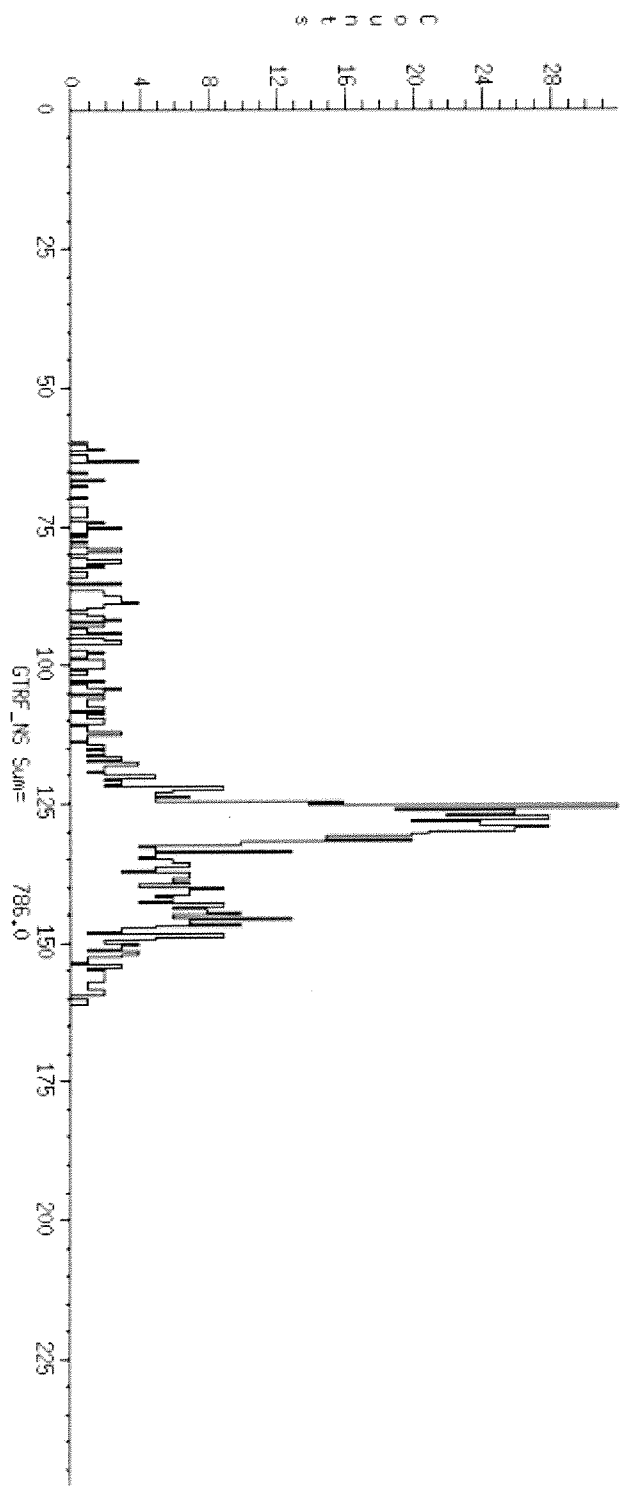

(6200.0000, 3000.0000) (7400.0000, 4000.0000)
 X= 7400.000 Y= 4000.000 Counts= 4.0
 Run # 16889 Tue Mar 16 09:54:01 2006
 HG0G1 Max= 42.0

GOE Sum= 4487.0 (10**3)

Run # 16889 Mon May 15 12:44:53 2006
HGTFR_CDRR Max= 69059.0

HGOE_35RFD Max= 29.0