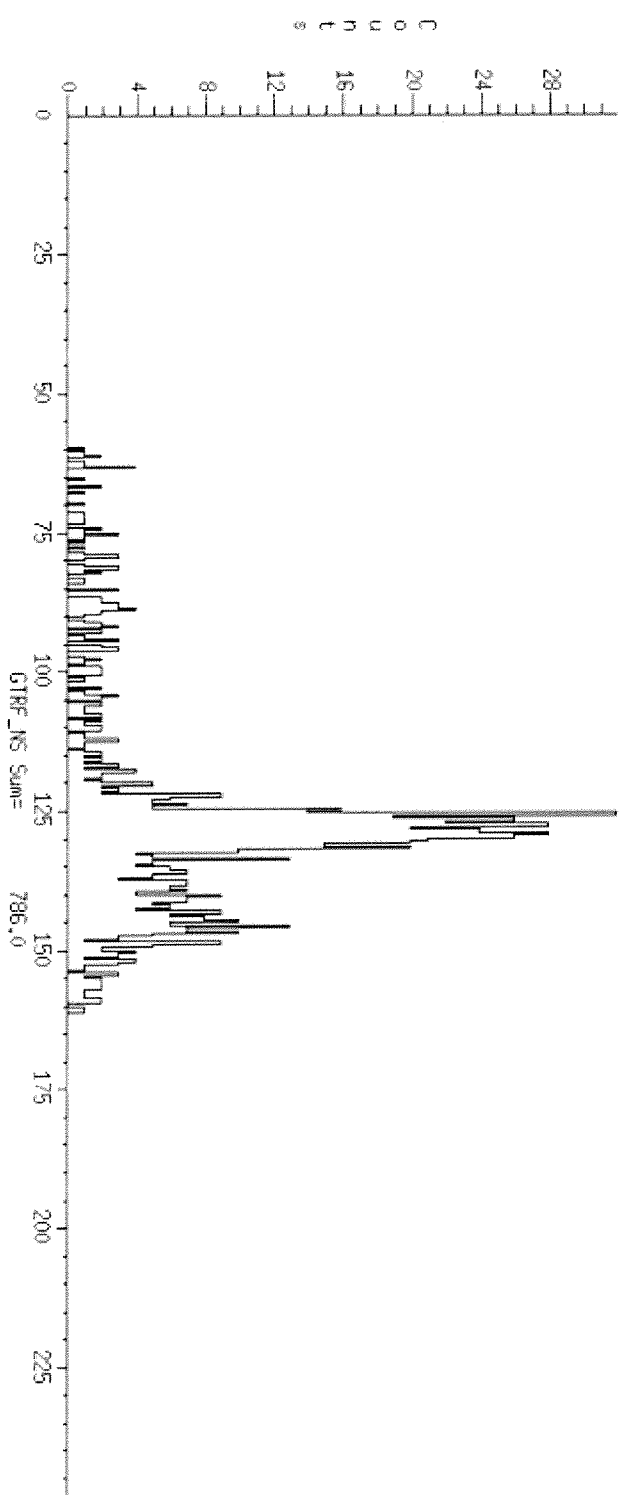

Run # 16889 Mon May 15 12:47:13 2006
HGTRF6935_LC Max= 15.0