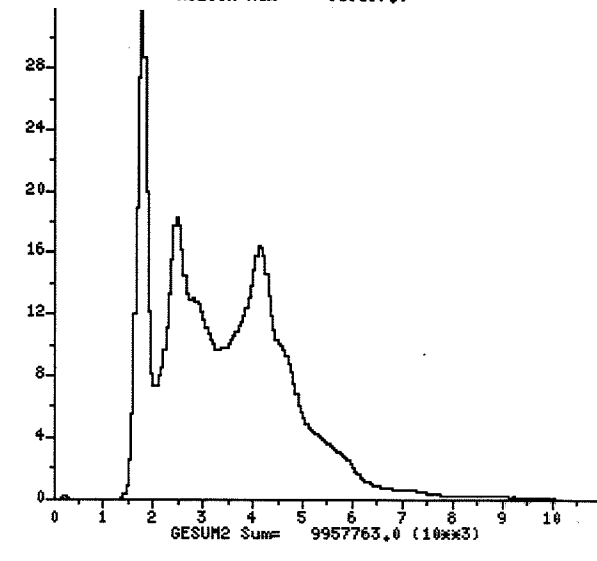

( 3300.0000, 3000.0000) ( 4000.0000, 5500.0000)

Sum 3. Xc 3716.667 FWHM 110.765 Yc 4416.667 FWHM 1465.4

Run # 14852 Mon Jun 20 16:03:19 2005  
HHE\_GE\_TOF Max= 1.0 HESUM Max= 288.0  
HESUM Sum= 3.0  
HESUM2 Sum= 9957763.0 (10xX3)