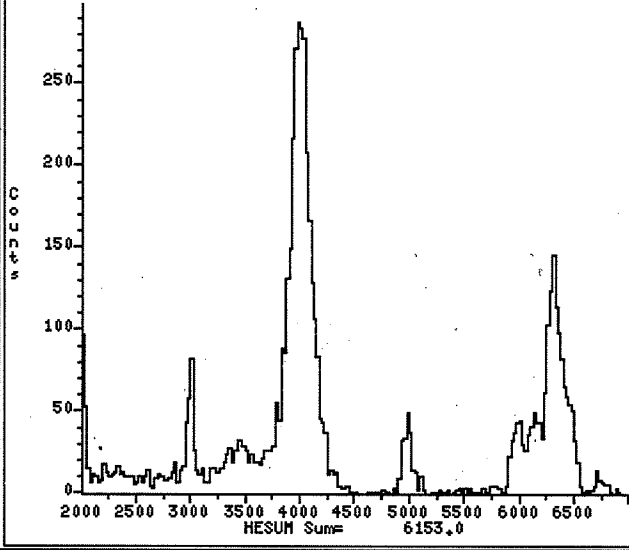

( 3300.0000, 3000.0000) ( 4000.0000, 5500.0000)

Sum 3. Xc 3716.667 FWHM 110.765 Yc 4416.667 FWHM 1465.4

Run # 14852 Mon Jun 20 16:03:19 2005  
HHE\_GE\_TOF Max= 1.0 HESUM Max= 288.0  
HESUM Sum= 3.0  
HESUM2 Sum= 9957763.0 (10xX3)